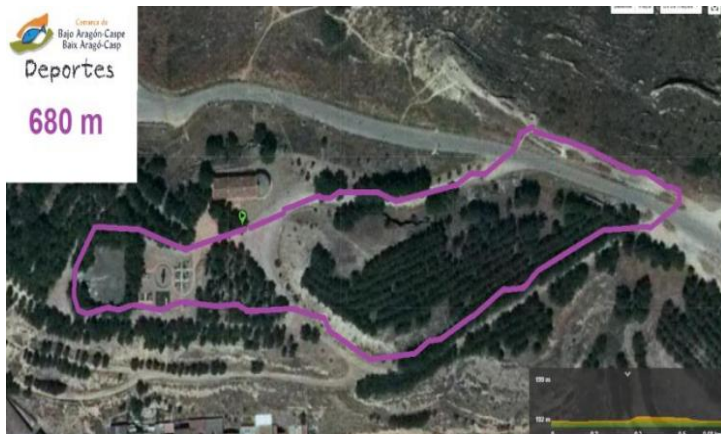

10ª CARRERA ZAMBOMBA

CASPE

22 Diciembre 2019

HORA	CATEGORÍA	AÑO NAC.	DISTANCIA	VUELTAS
11:00	CADETE (M)	2005 – 2006	3000 m	3 AZUL
11:00	CADETE (F)	2005 – 2006	2000 m	2 AZUL
11:40	INFANTIL (M)	2007 – 2008	2000 m	2 AZUL
11:40	INFANTIL (F)	2007 – 2008	1680 m	1 AZUL+ 1 MORADA
12:05	ALEVÍN (M)	2009 – 2010	1000 m	1 AZUL
12:05	ALEVÍN (F)	2009 – 2010	1000 m	1 AZUL
12:25	BENJAMÍN (M)	2011 – 2012	680 m	1 MORADA
12:25	BENJAMÍN (F)	2011 – 2012	680 m	1 MORADA
12:40	INICIACIÓN (M)	2013 – 2014	250 m	1 ROJA
12:40	INICIACIÓN (F)	2013 – 2014	250 m	1 ROJA
12:50	PREESCOLAR (M/F)	2015 – 2016	100 m	RECTA META
12:55	CHUPETE (M/F)	2017 y posterior	50 m	RECTA META
10:00	JUVENIL (M/F)	2002 - 2003 -2004	6200 m	2 NARANJA
10:00	SENIOR (M/F)	2001 - 1985	6200 m	2 NARANJA
10:00	VETERANO A (M/F)	1984 – 1975	6200 m	2 NARANJA
10:00	VETERANO B (M/F)	1974 – 1965	6200 m	2 NARANJA
10:00	VETERANO C (M/F)	1964 Y anteriores	6200 m	2 NARANJA

Comarca de
Bajo Aragón-Caspe
Baix Aragó-Casp
Deportes
3.100 m

Comarca de
Bajo Aragón-Caspe
Baix Aragó-Casp
Deportes
1.000m

Comarca de
Bajo Aragón-Caspe
Baix Aragó-Casp
Deportes
680 m

Comarca de
Bajo Aragón-Caspe
Baix Aragó-Casp
Deportes
250 m